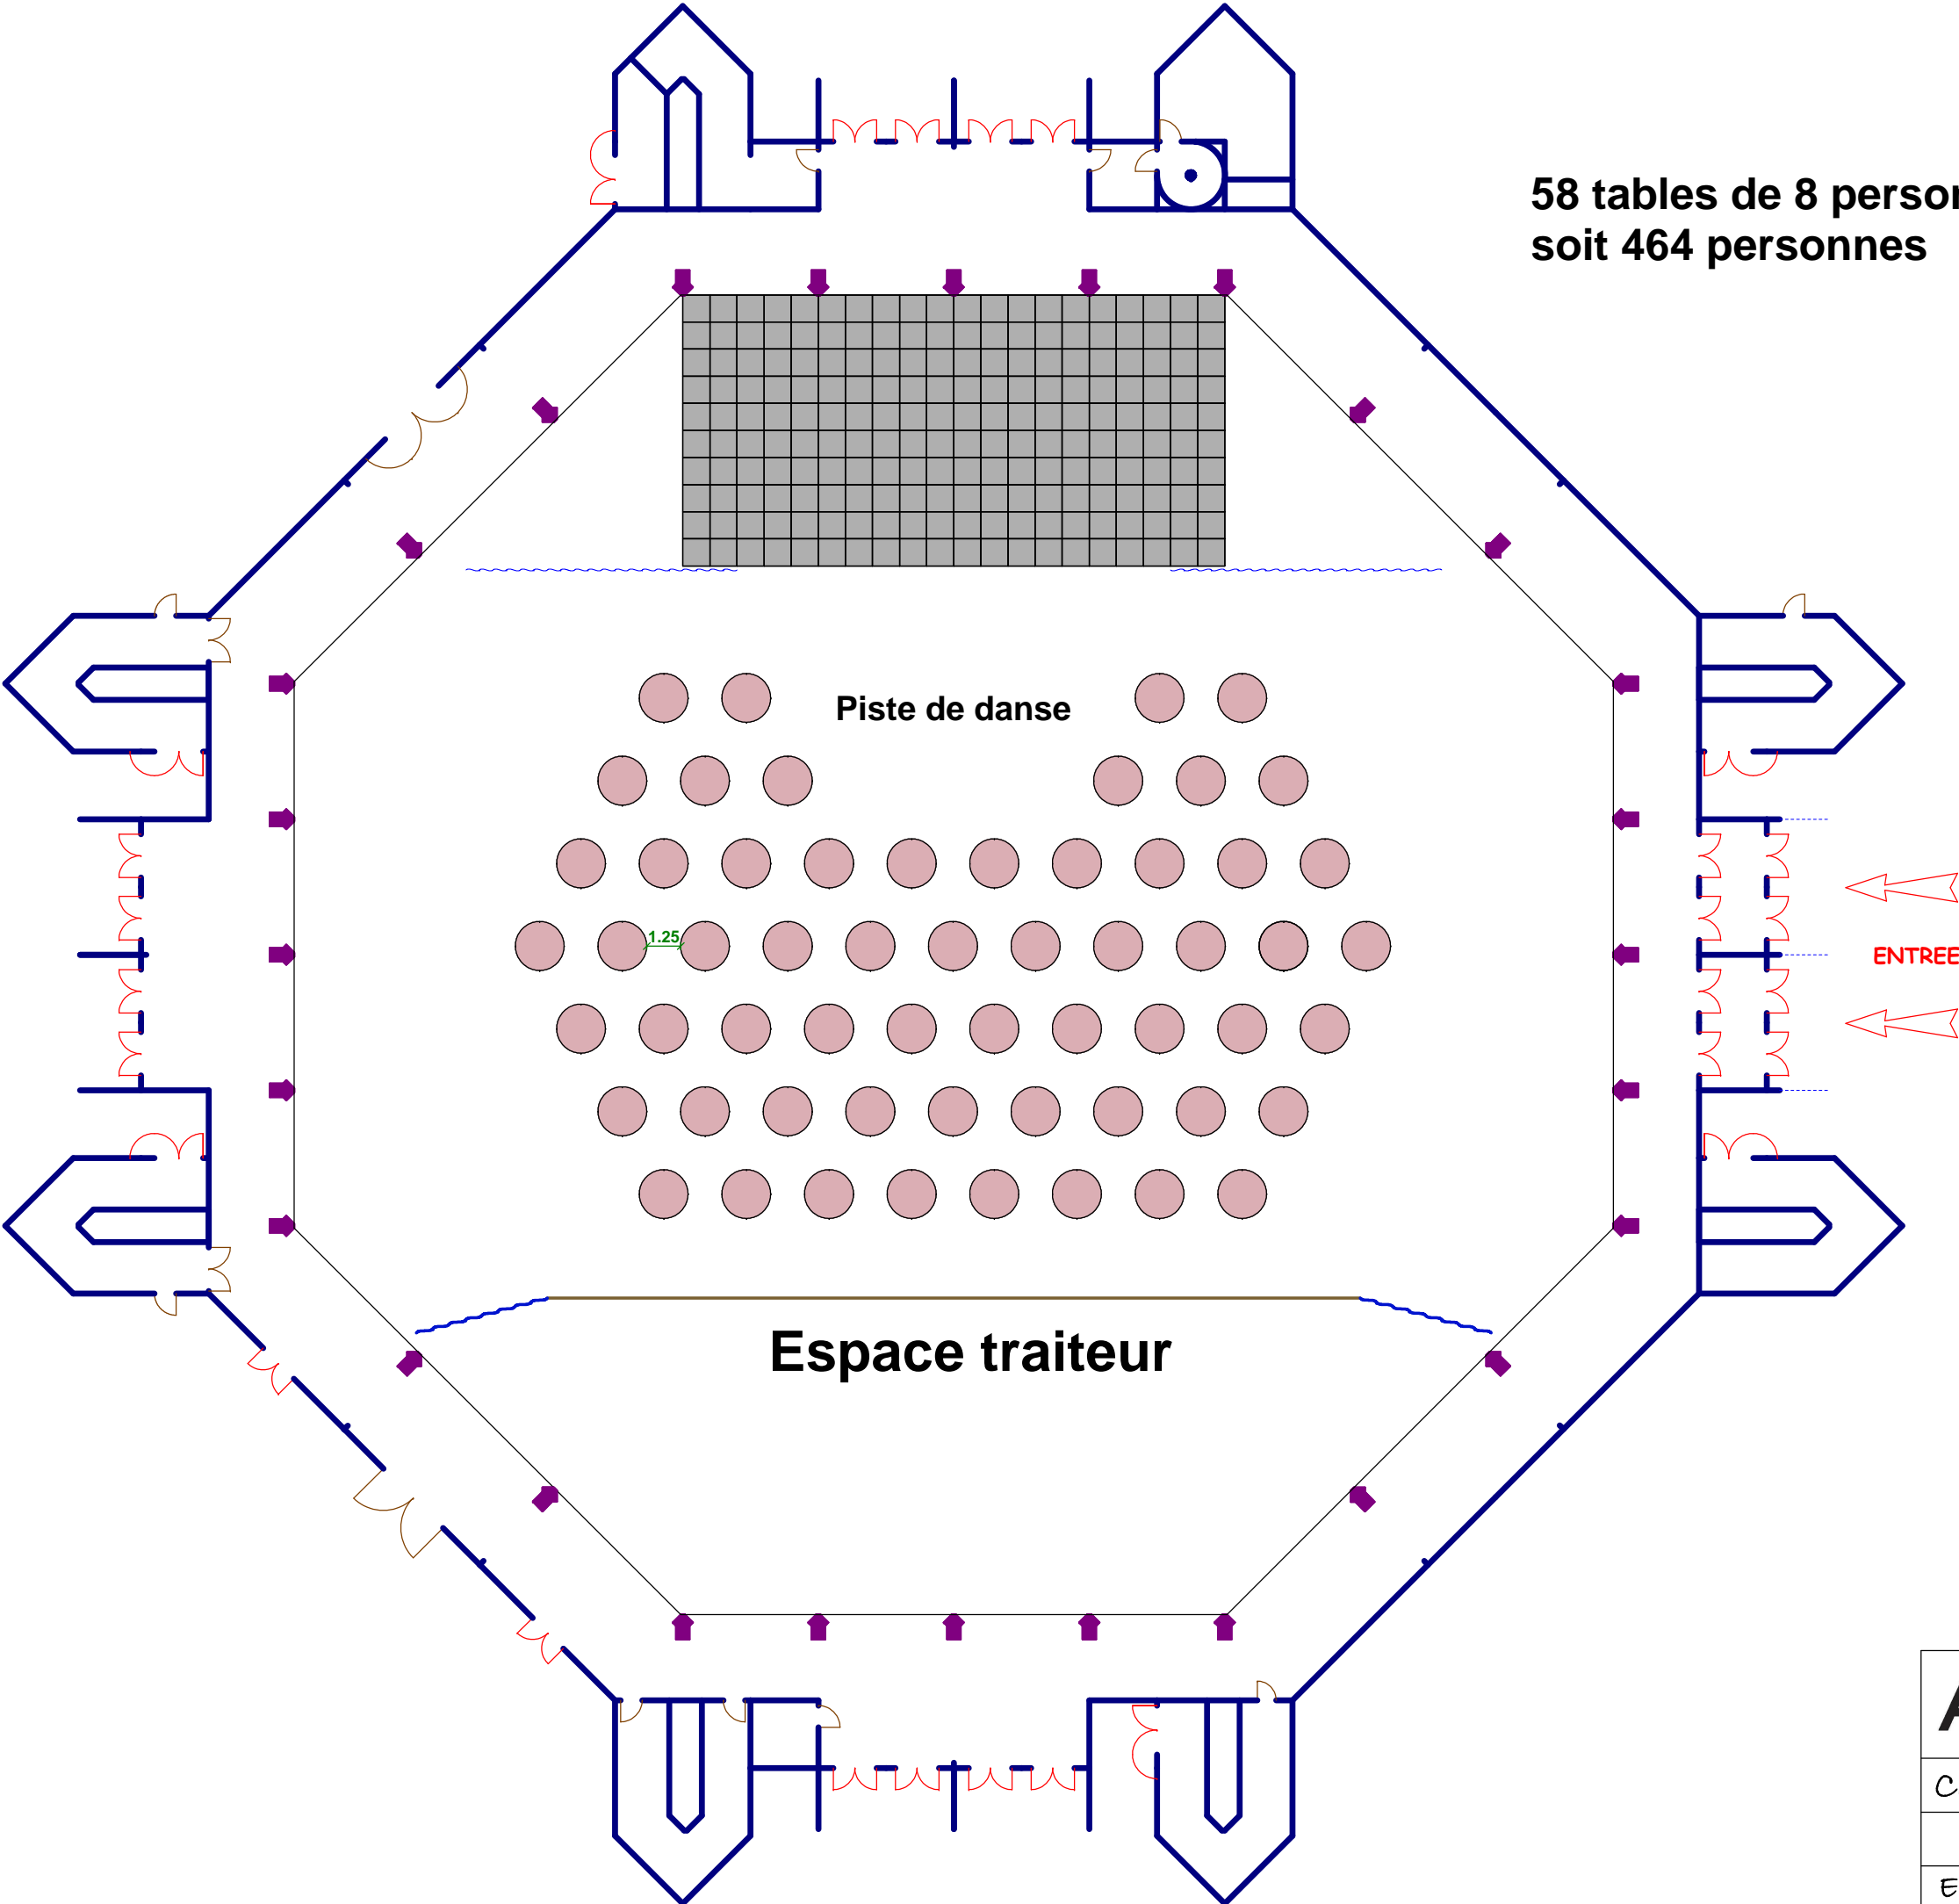

58 tables de 8 personnes  
soit 464 personnes

<b>ATHANOR</b> <small>CENTRE DES CULTURES &amp; CONGRÈS MONTLUÇON</small>	<b>OMEGA</b>
Configuration 58 tables rondes	
Ech. : 1/250	