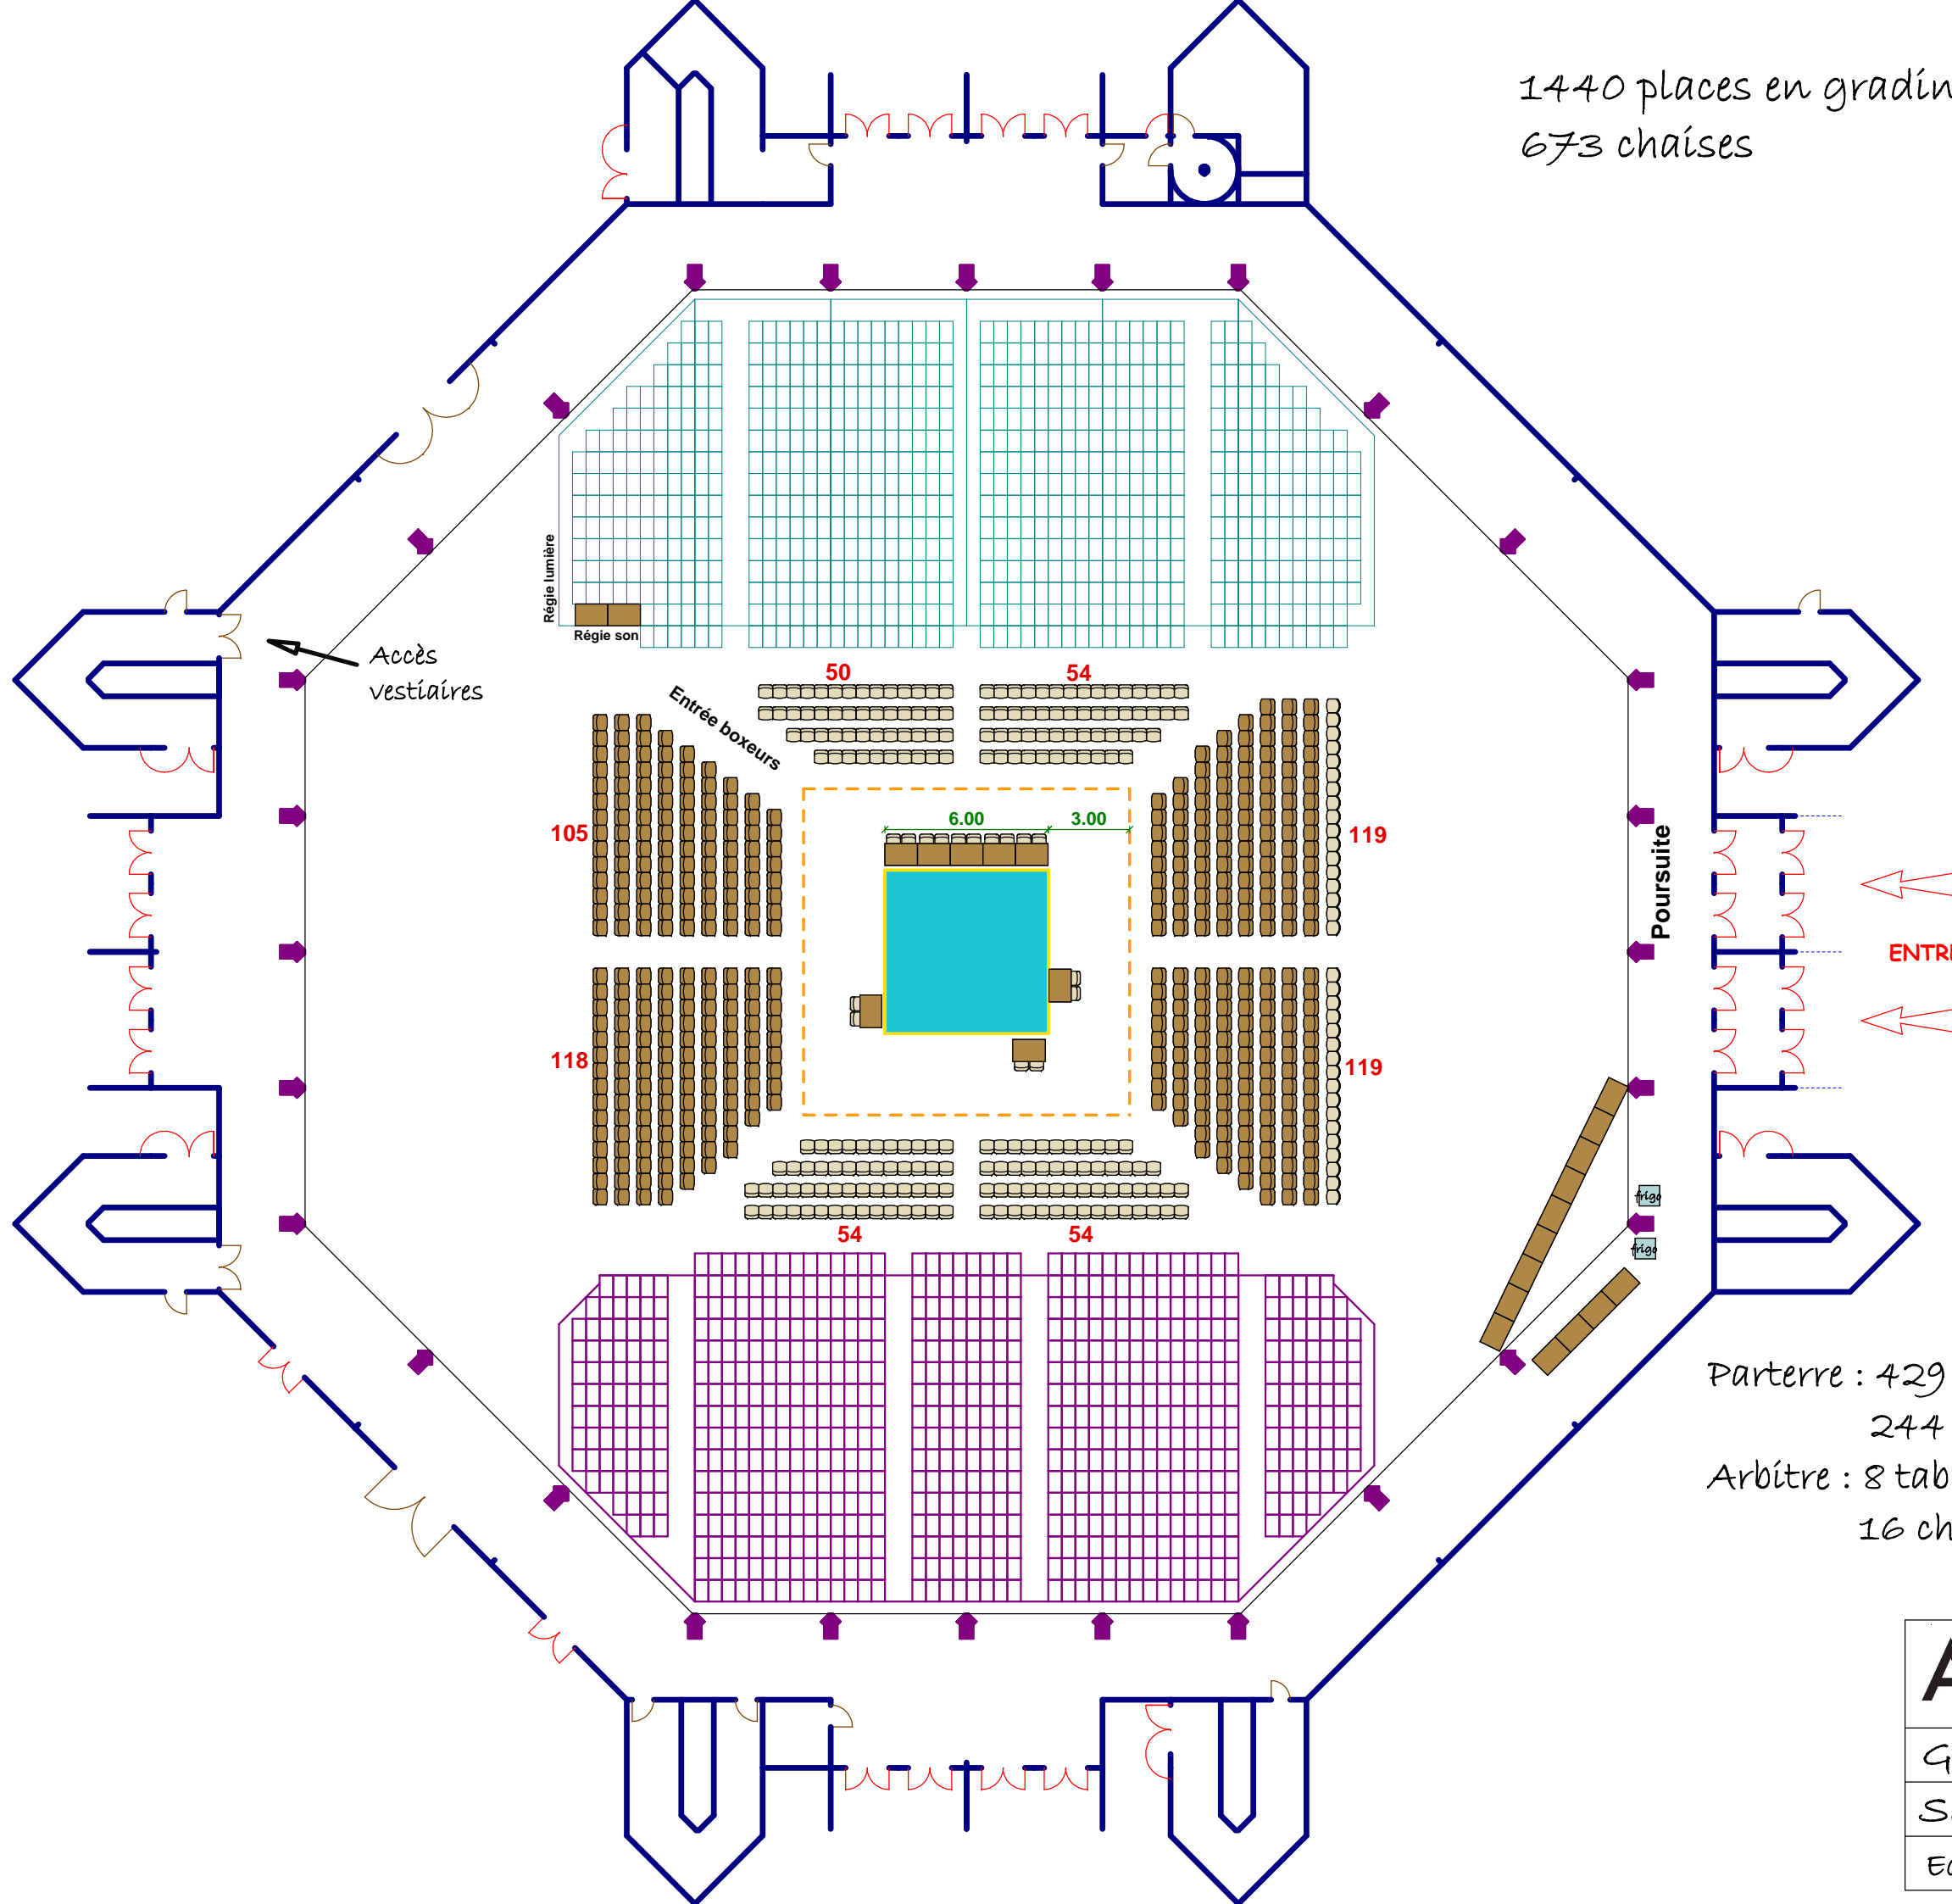

1440 places en gradin
673 chaises

Parterre : 429 chaises marrons
244 chaises beiges
Arbitre : 8 tables marrons
16 chaises beiges

ATHANOR <small>CENTRE DES CULTURES & CONGRÈS MONTLUÇON</small>	OMEGA
Gala de Boxe	
Samedi 17 avril 2010	
Ech. : 1/250	