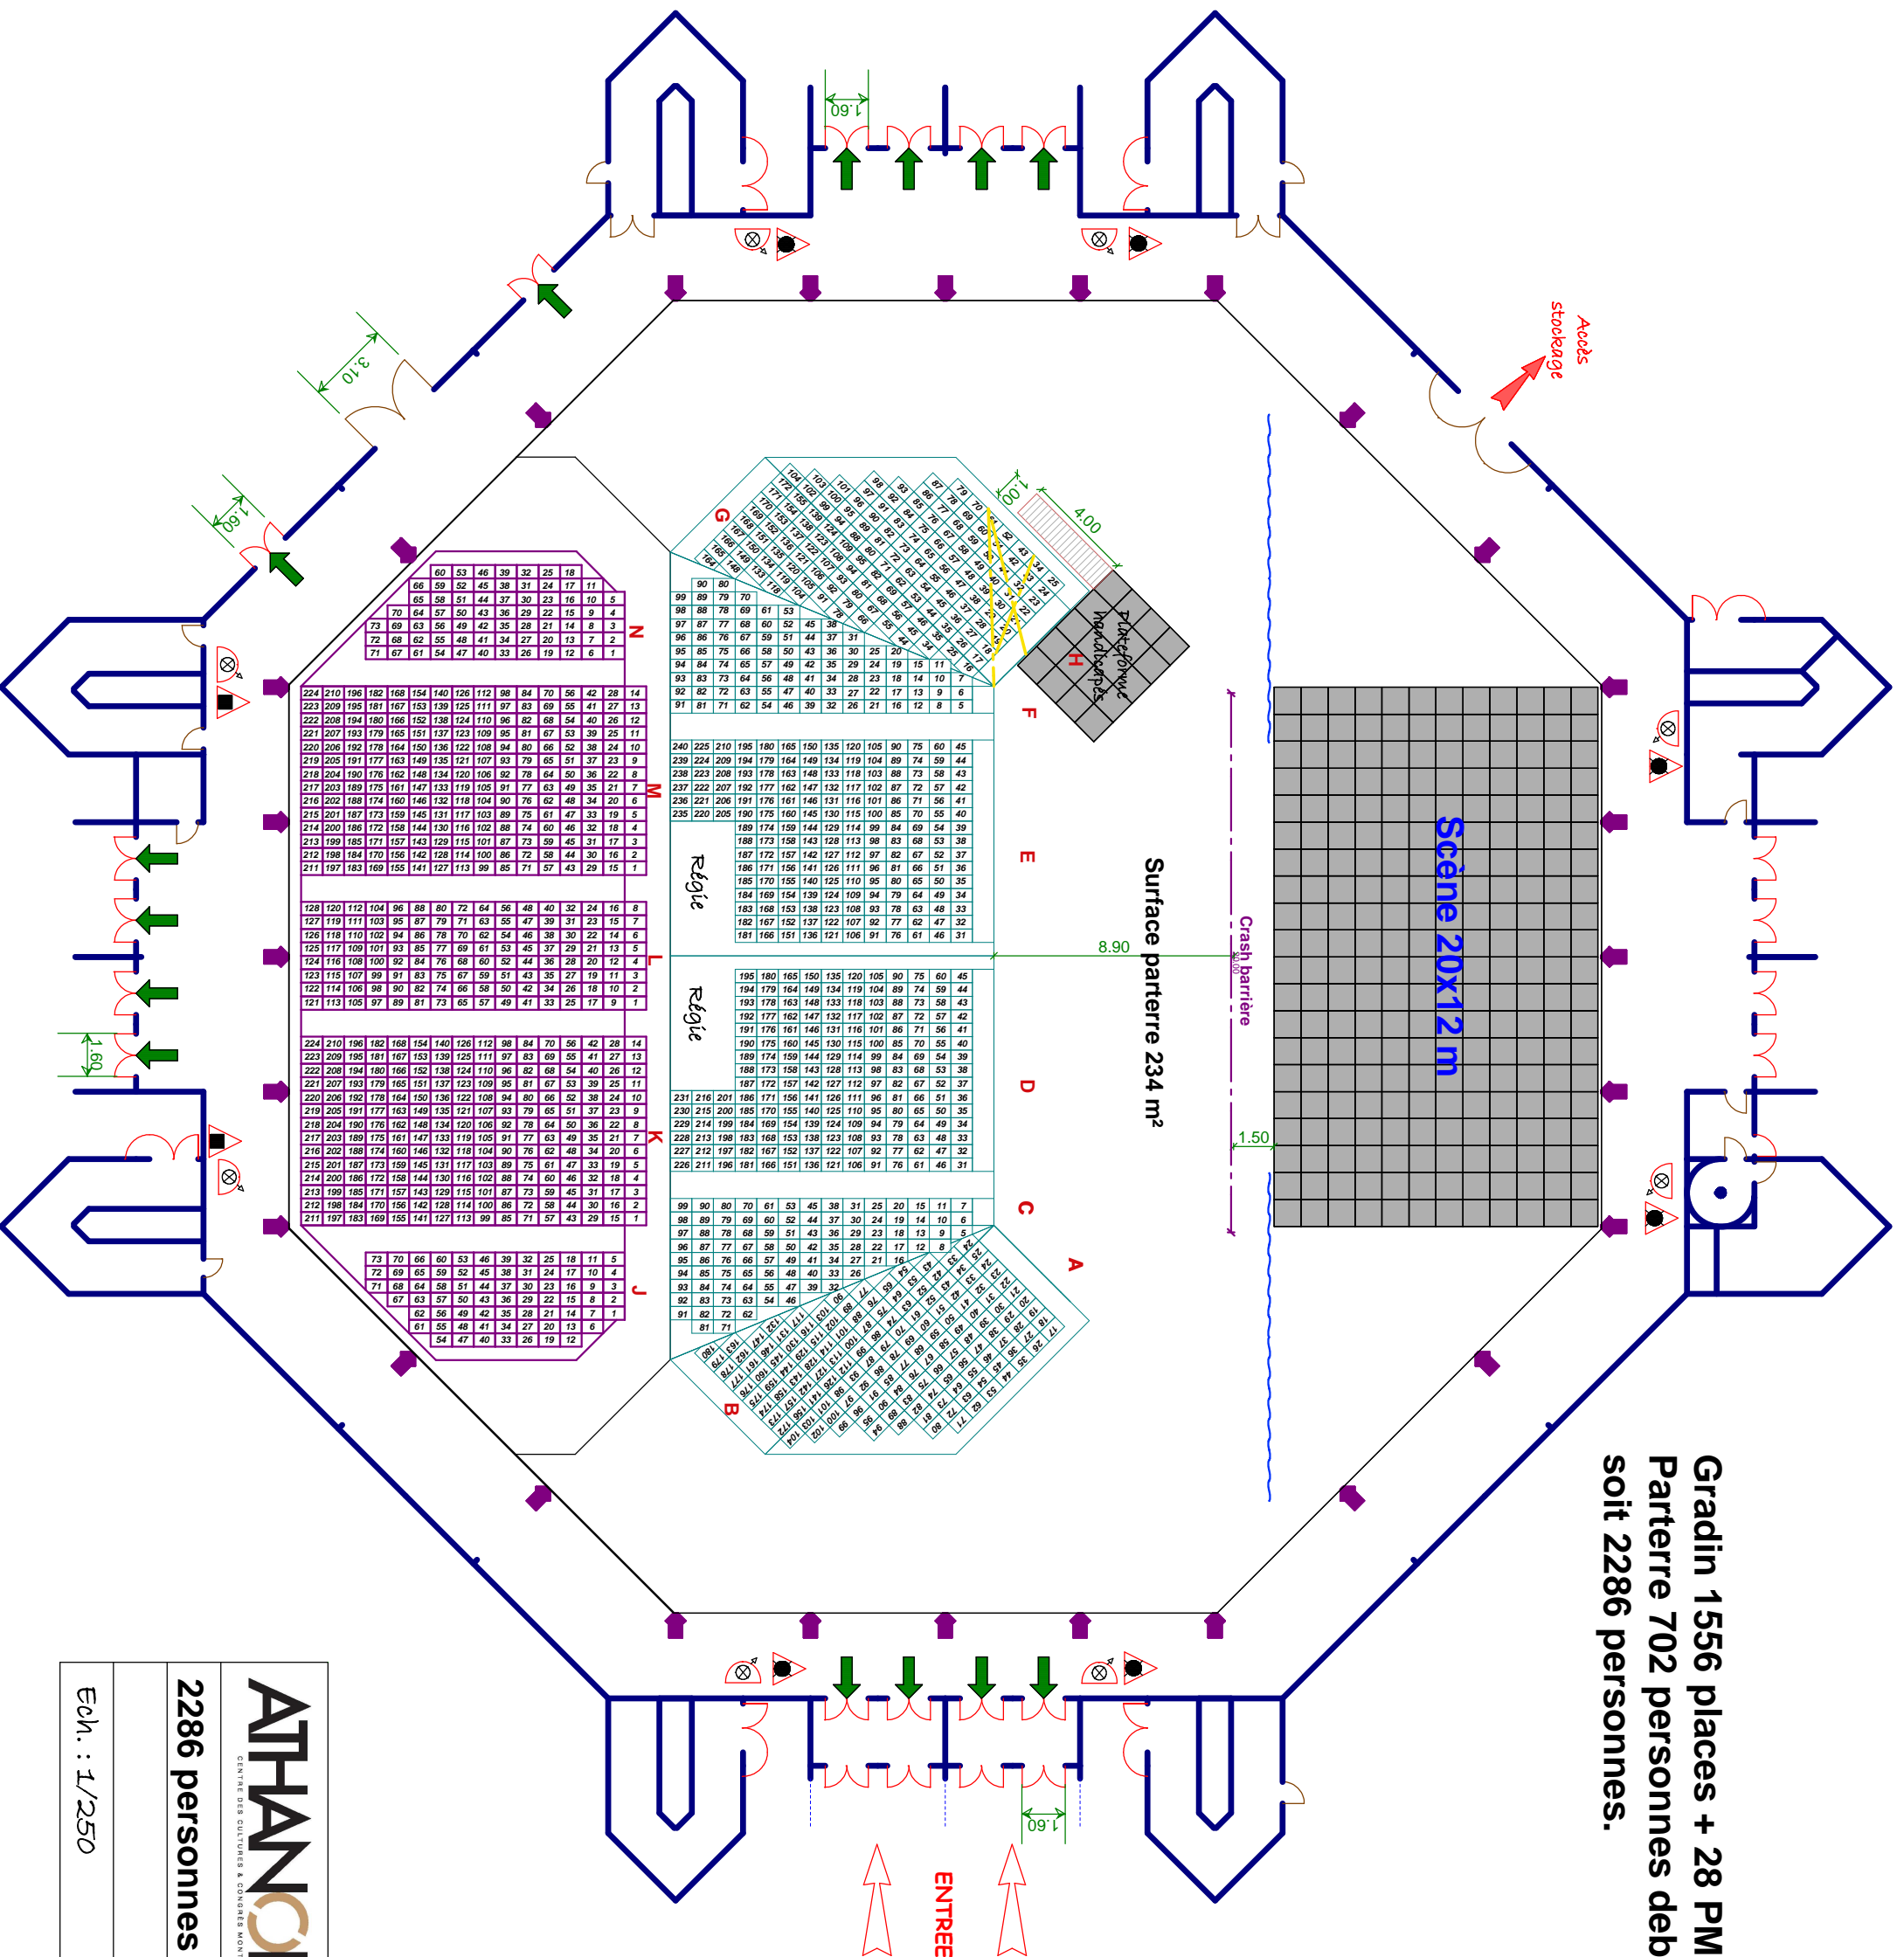

**Gradin 1556 places + 28 PMR et accompagnants**  
**Parterre 702 personnes debout**  
**soit 2286 personnes.**

<b>ATHANOR</b>	
CENTRES CULTURES & SPORTS MONTLUSON	
<b>2286 personnes</b>	
<b>OMEGA</b>	
Ech. : 1/250	