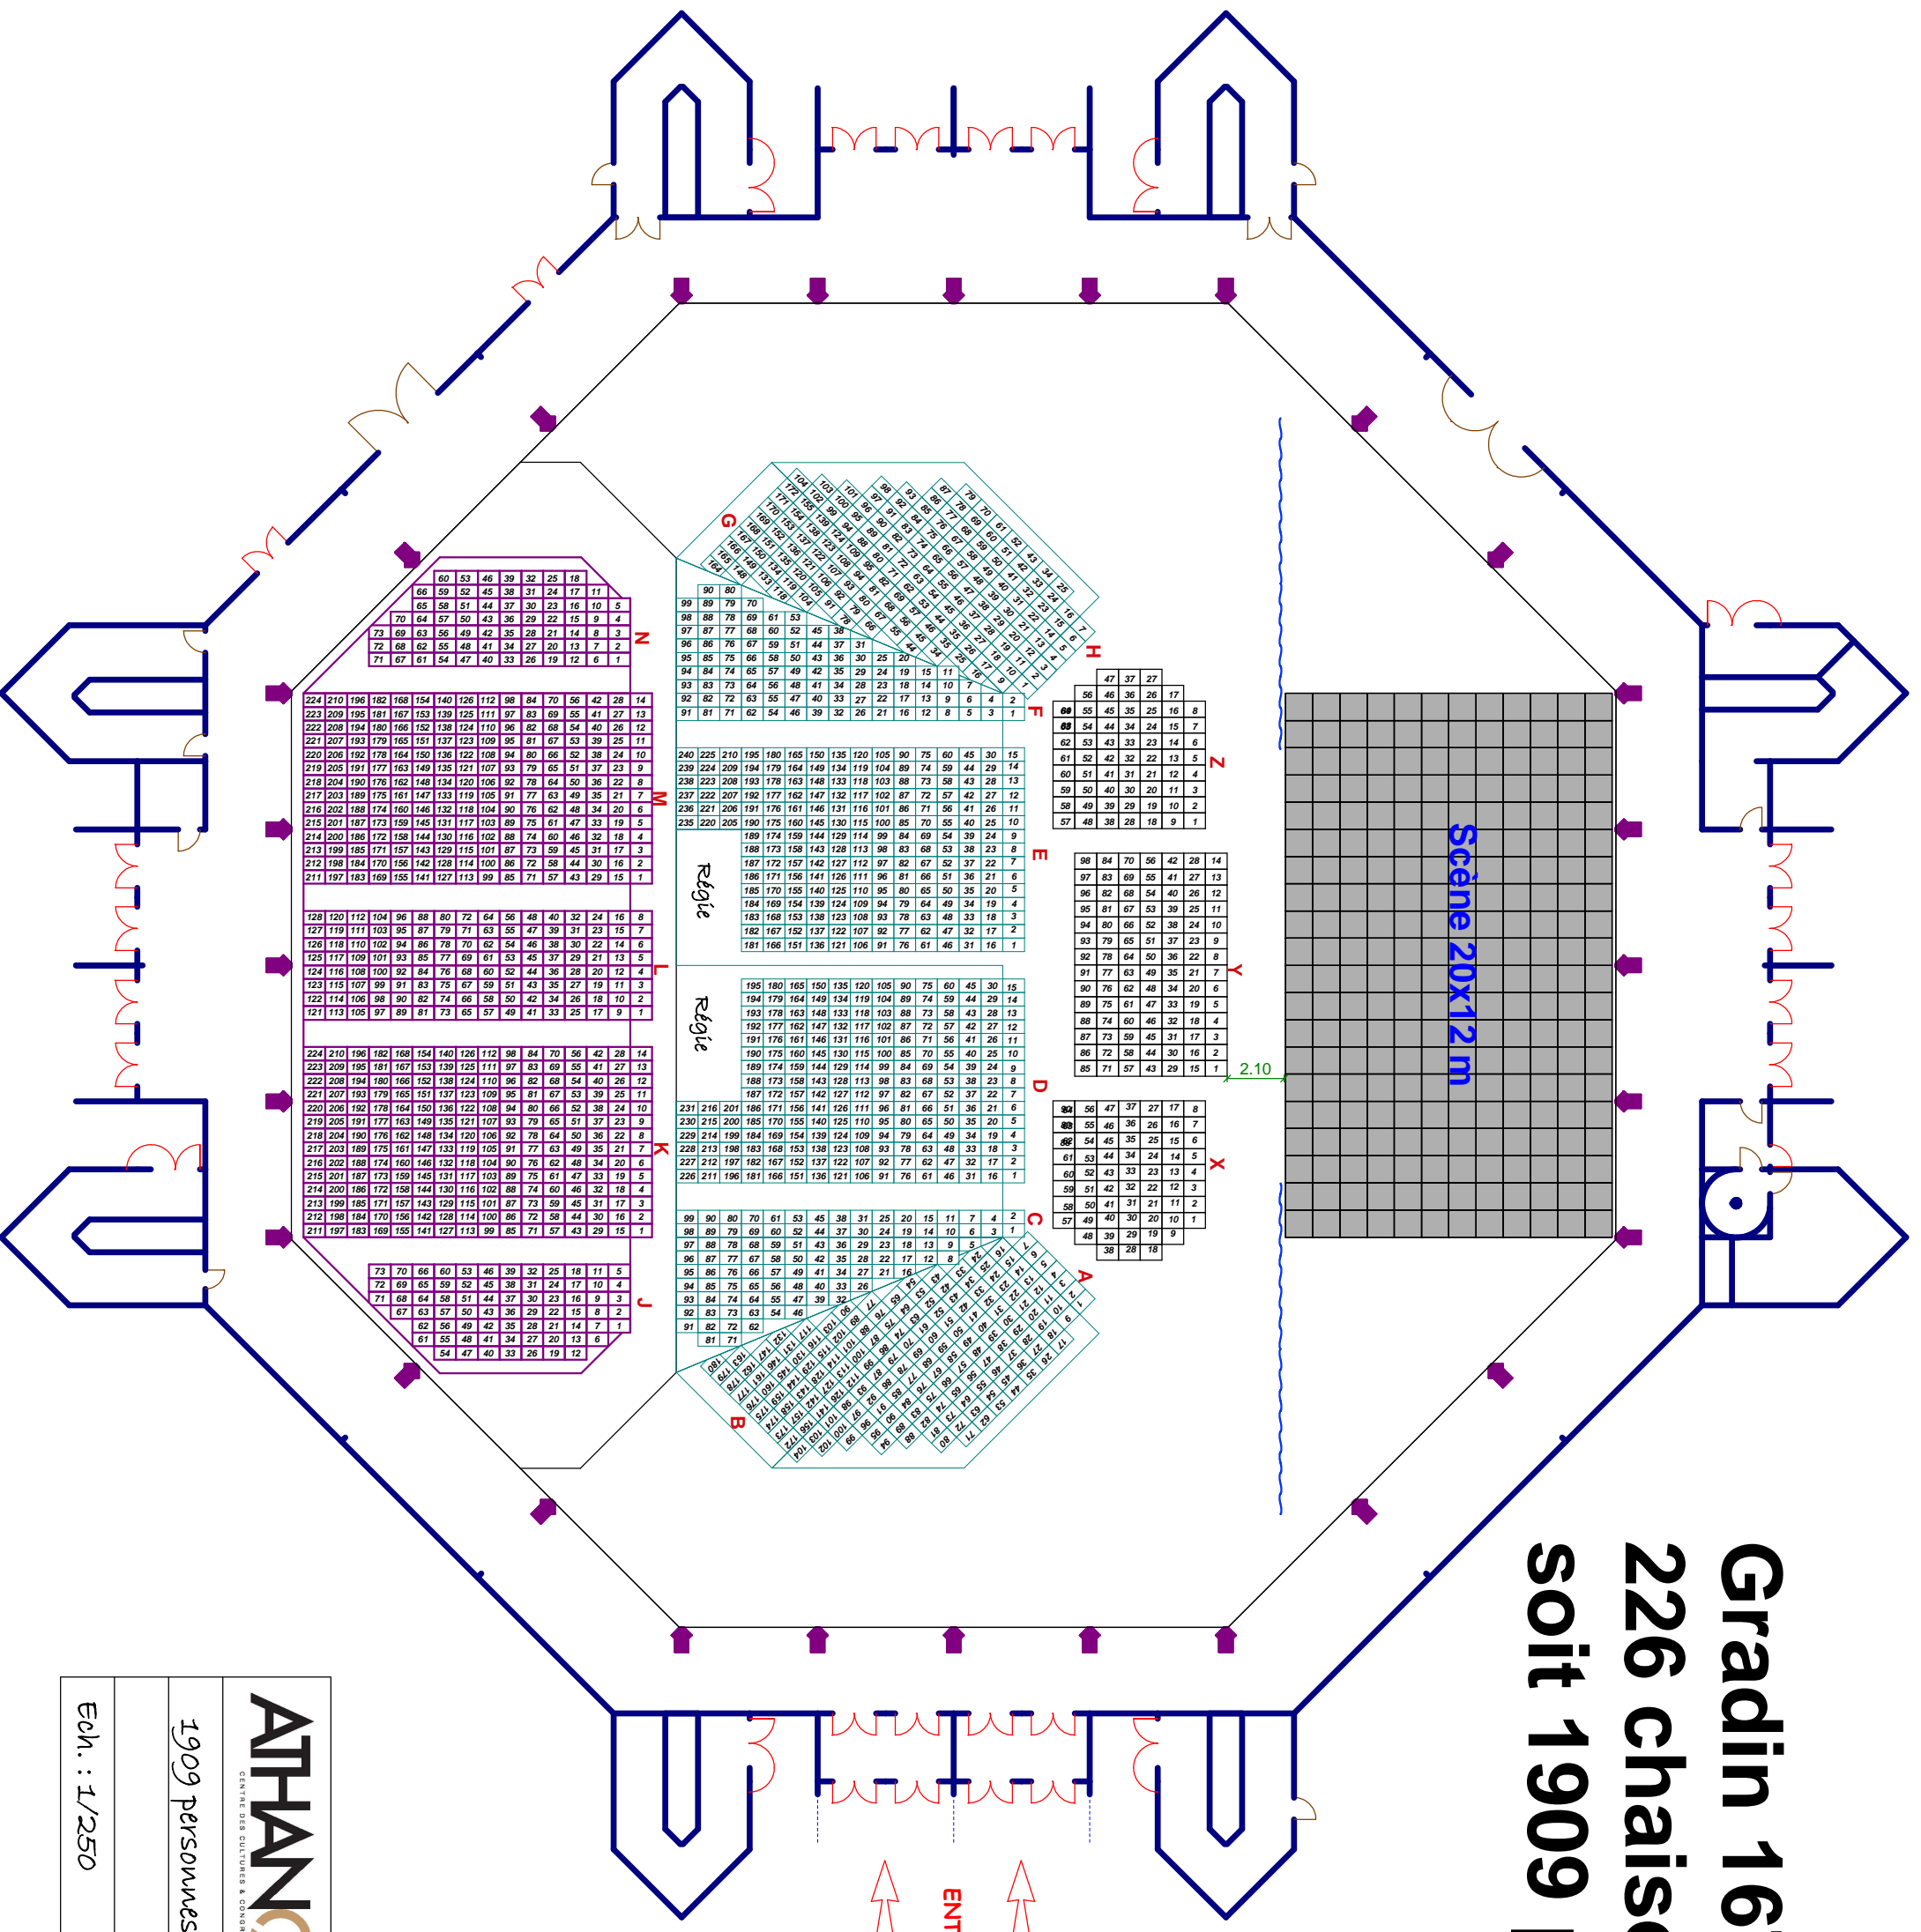

**Gradin 1676 places
226 chaises + 7 PMR
soit 1909 personnes.**

ATHANOR <small>CENTRES DES CULTURES & SPORTS MONTRÉAL</small>	
1909 personnes	
OMEGA	
Ech. : 1/250	