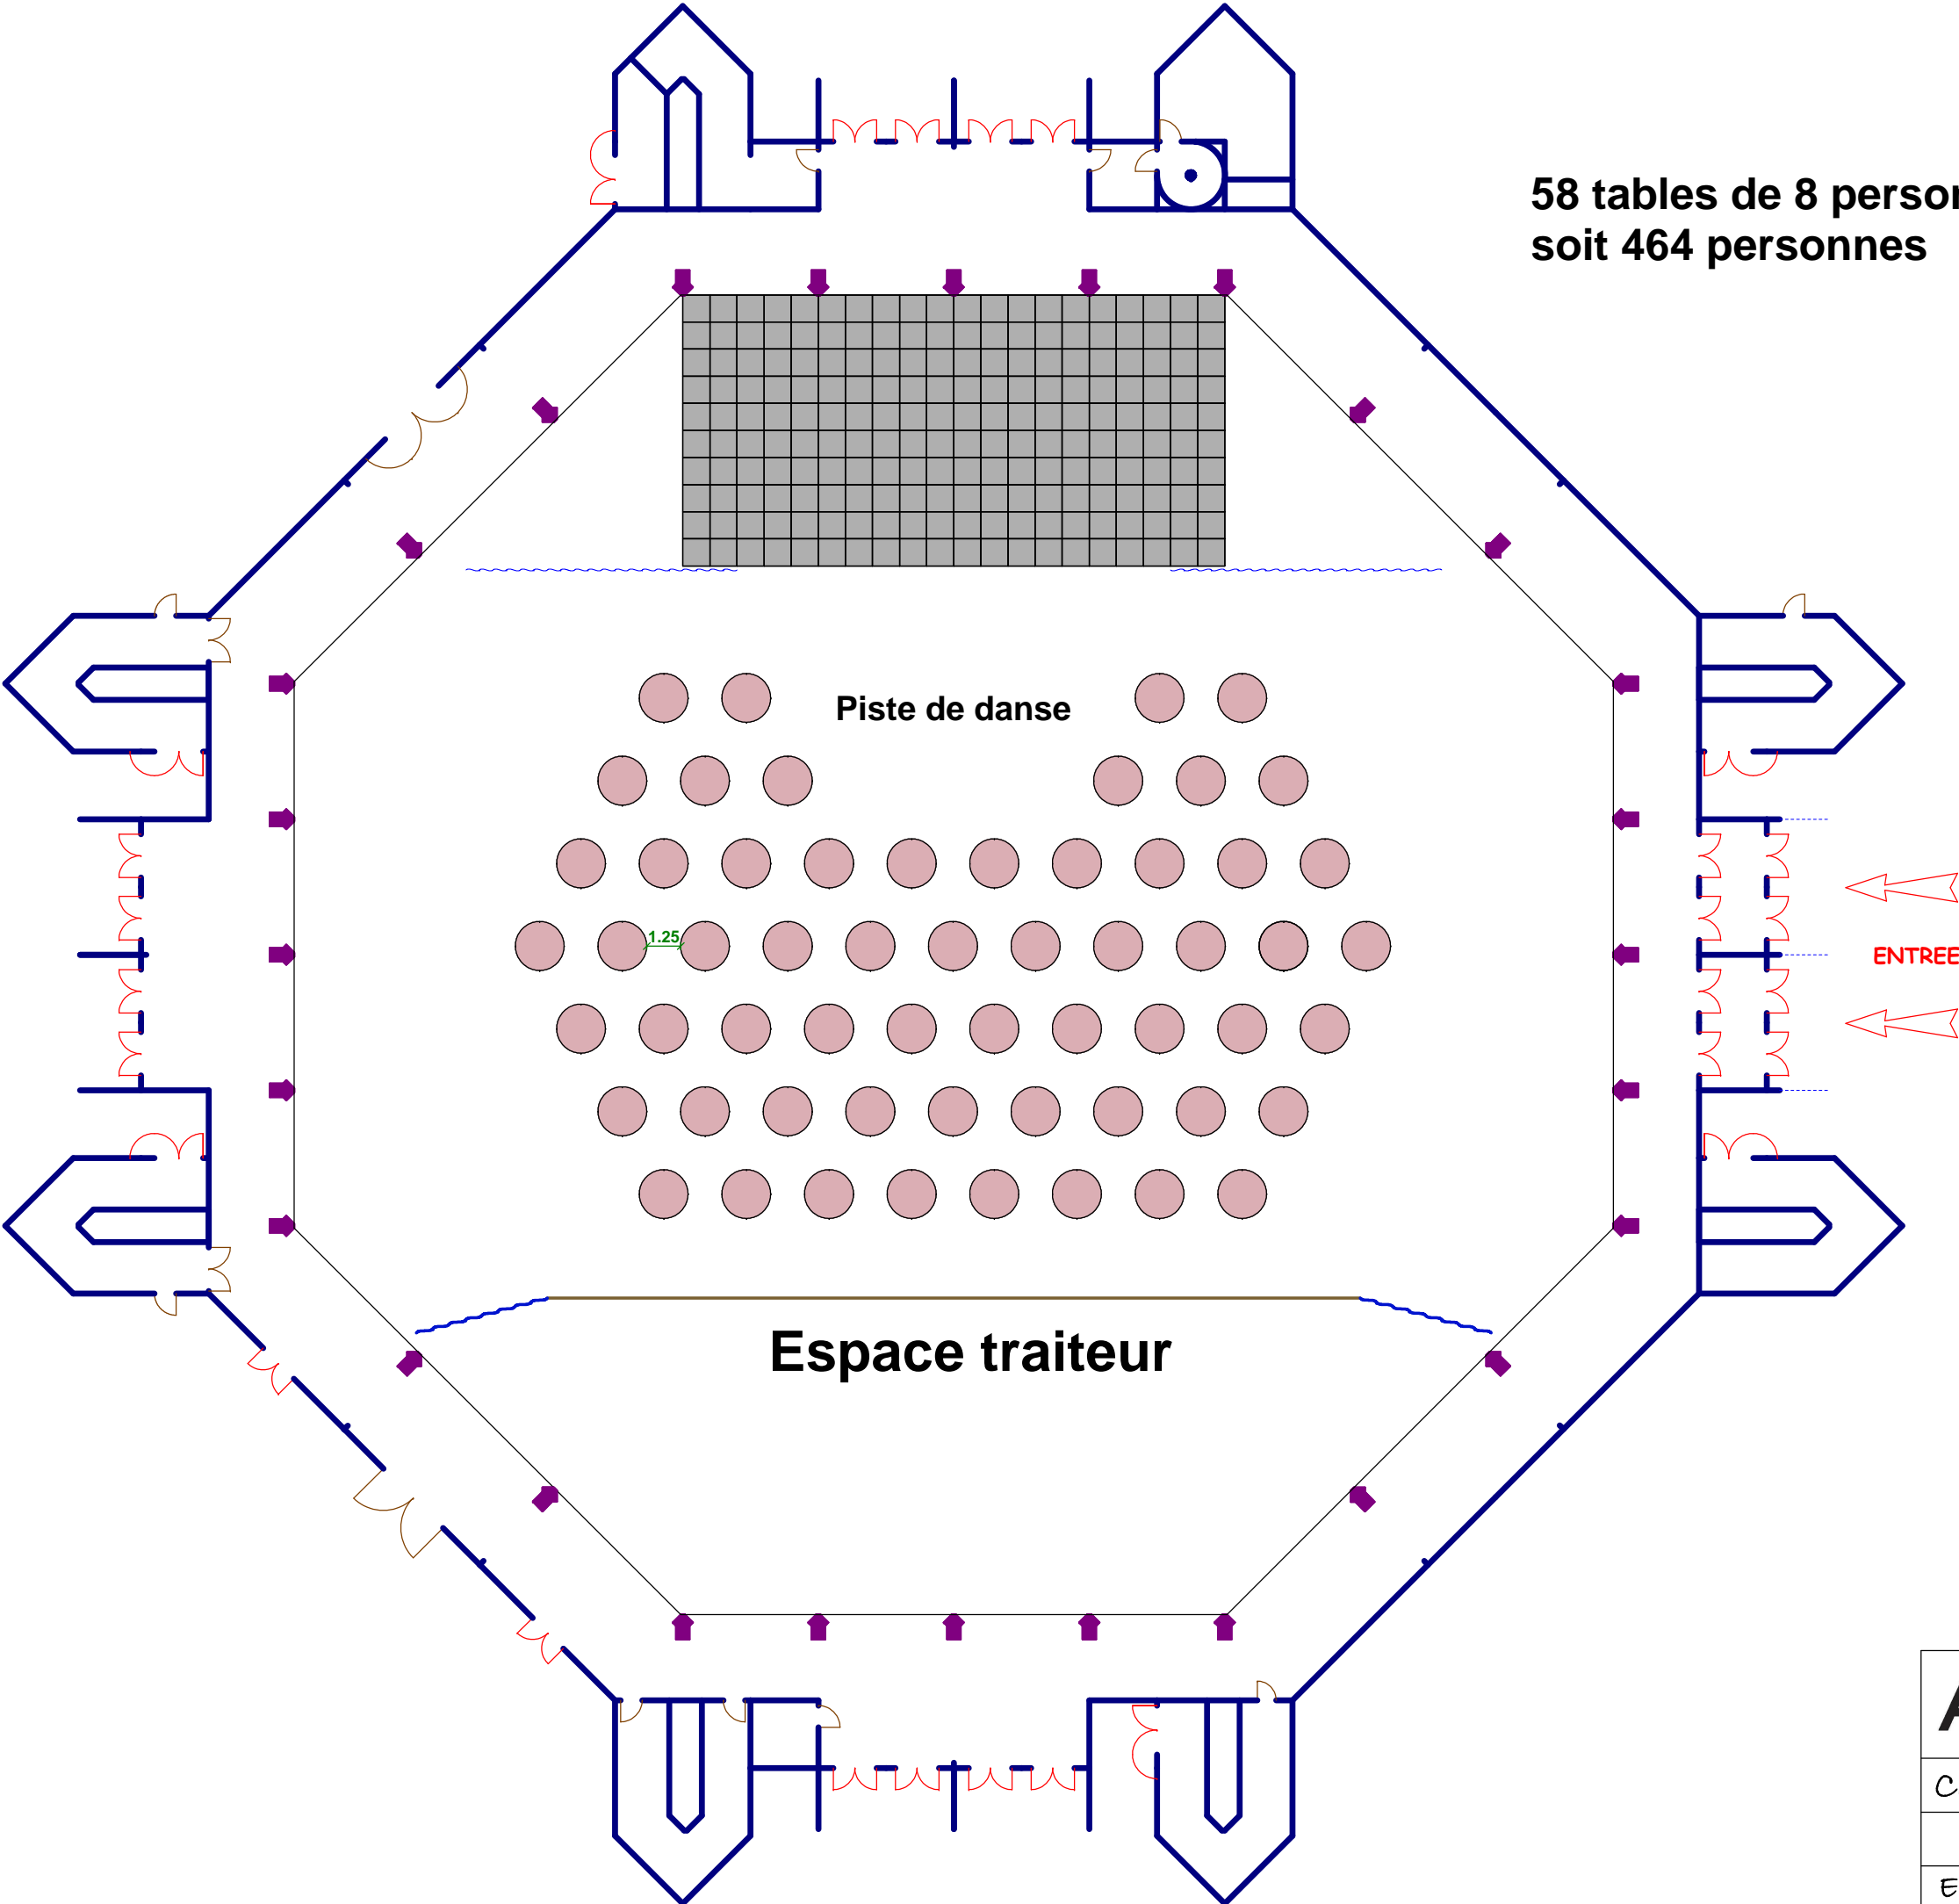

58 tables de 8 personnes
soit 464 personnes

ATHANOR <small>CENTRE DES CULTURES & CONGRÈS MONTLUÇON</small>	OMEGA
Configuration 58 tables rondes	
Ech. : 1/250	