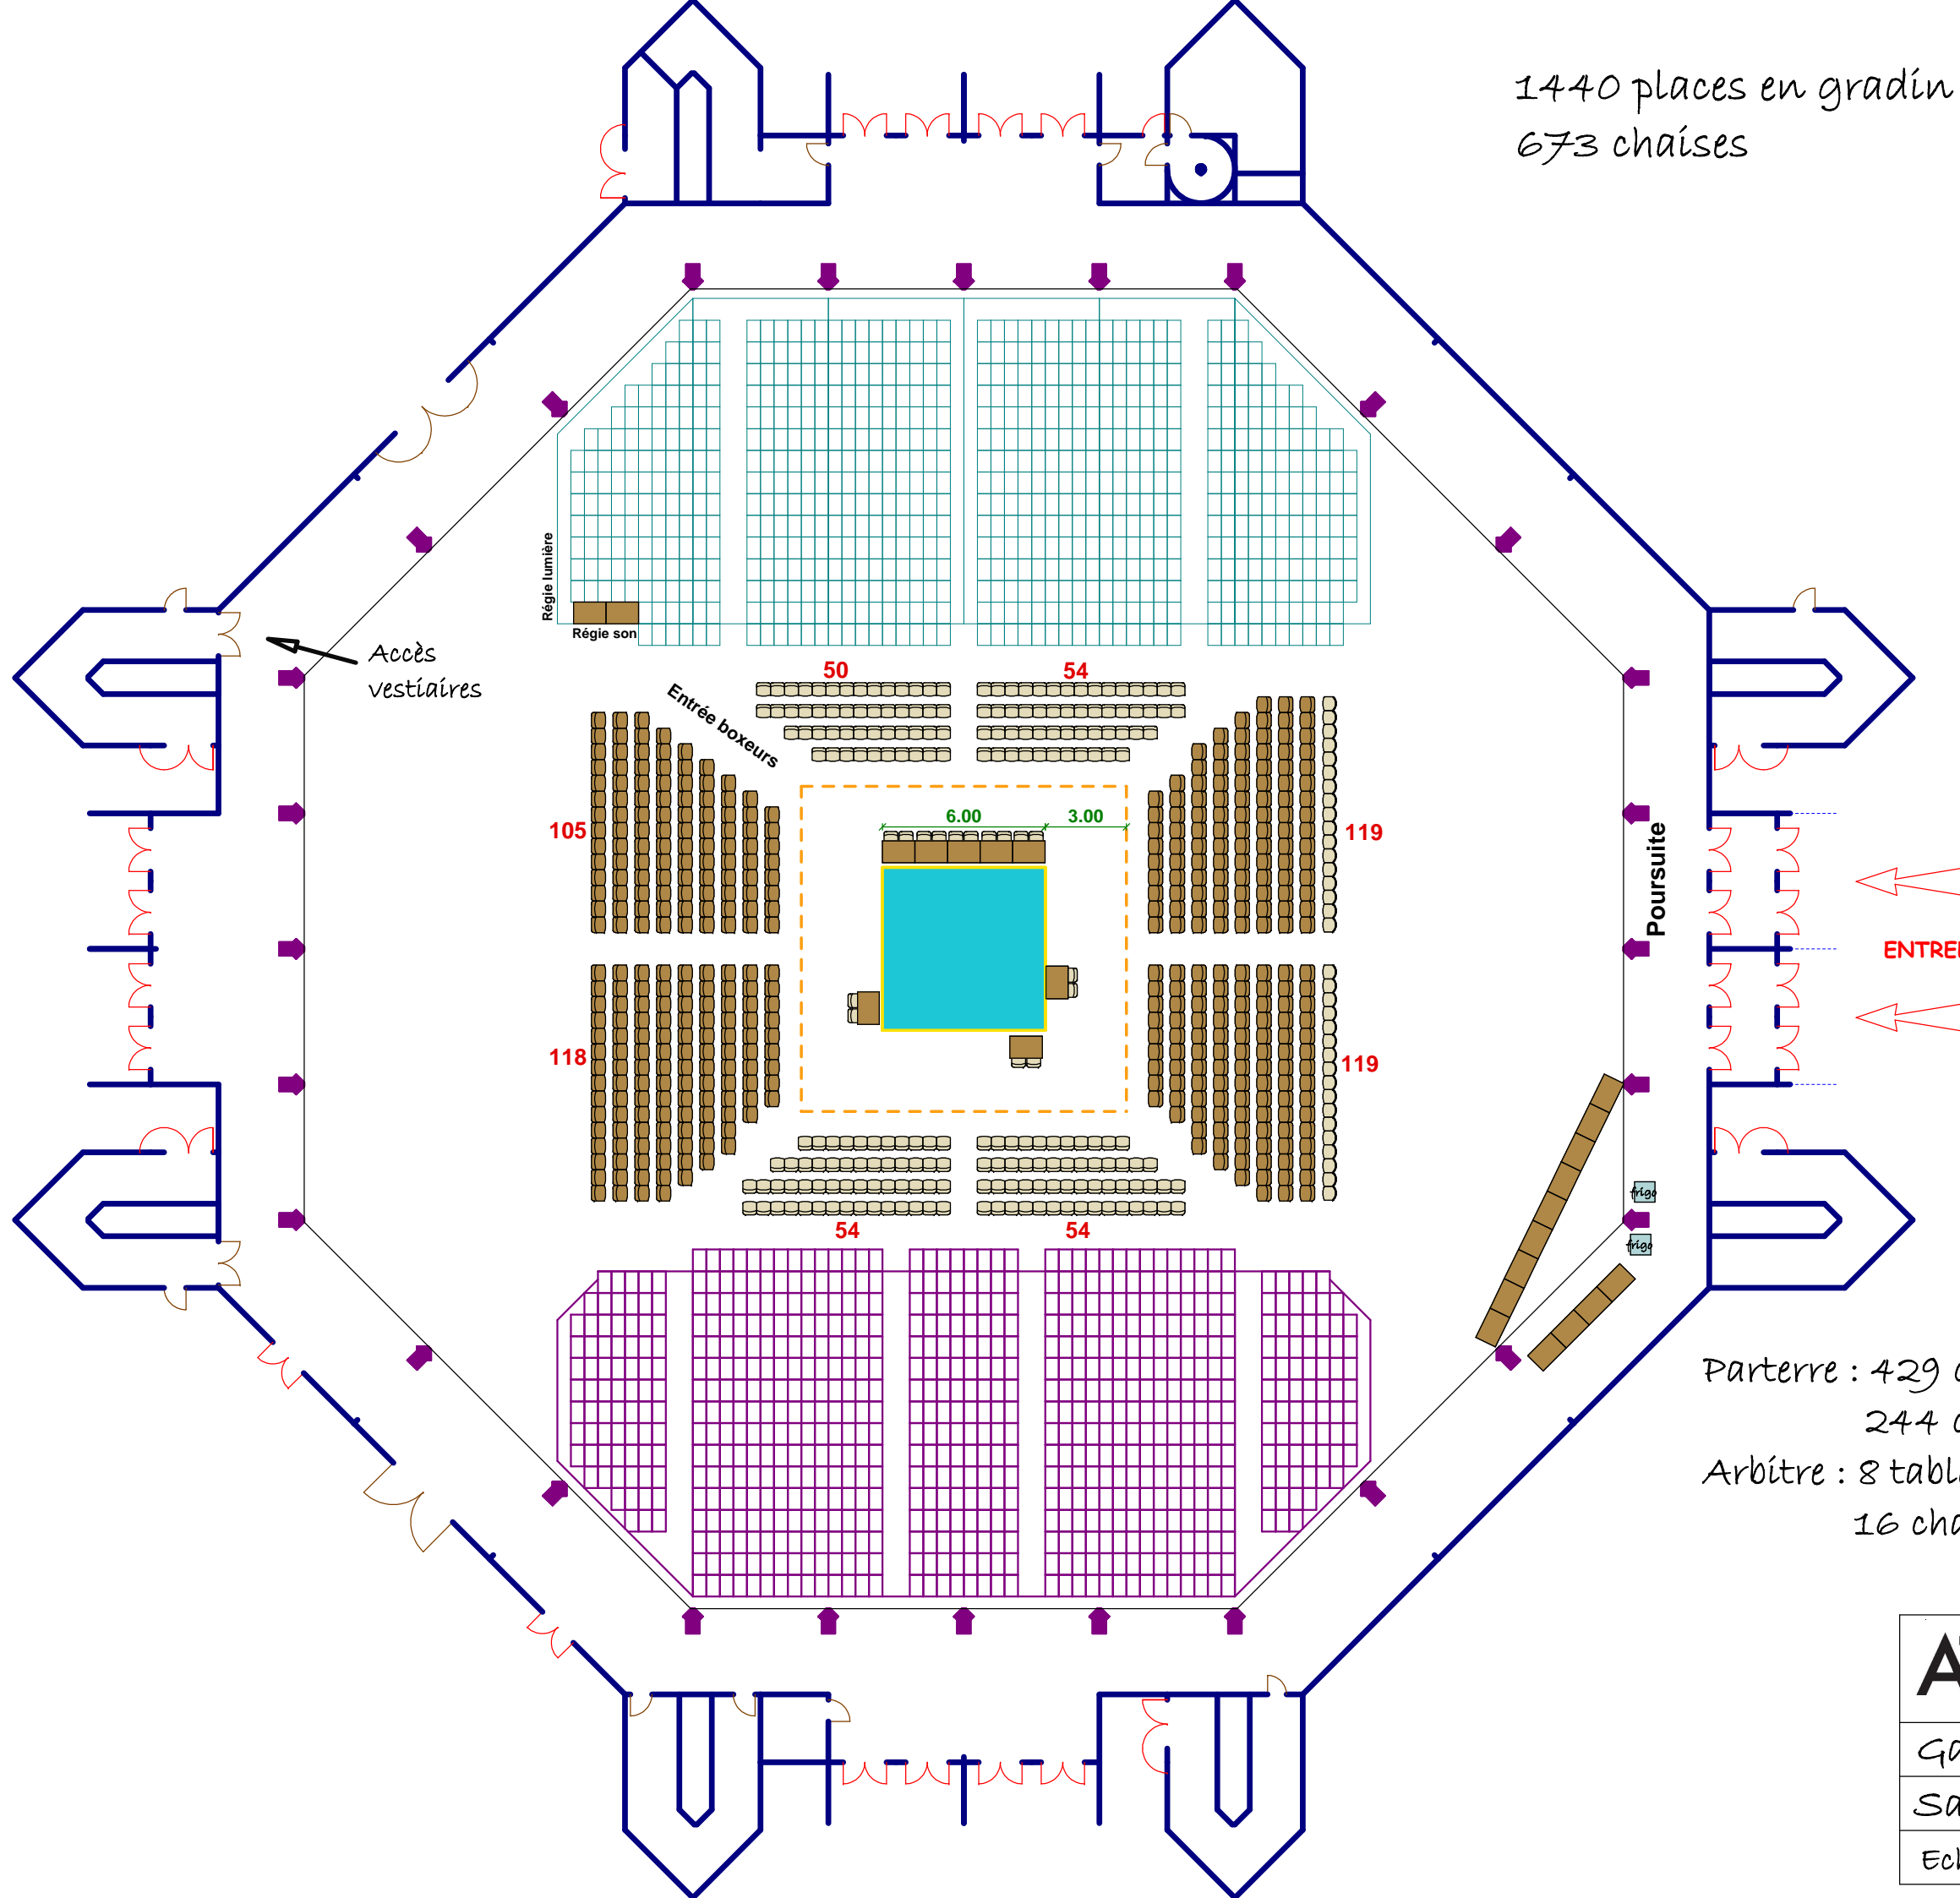

1440 places en gradin  
673 chaises

Parterre : 429 chaises marrons  
244 chaises beiges  
Arbitre : 8 tables marrons  
16 chaises beiges

<b>ATHANOR</b> <small>CENTRE DES CULTURES &amp; CONGRÈS MONTLUÇON</small>	<b>OMEGA</b>
Gala de Boxe	
Samedi 17 avril 2010	
Ech. : 1/250	