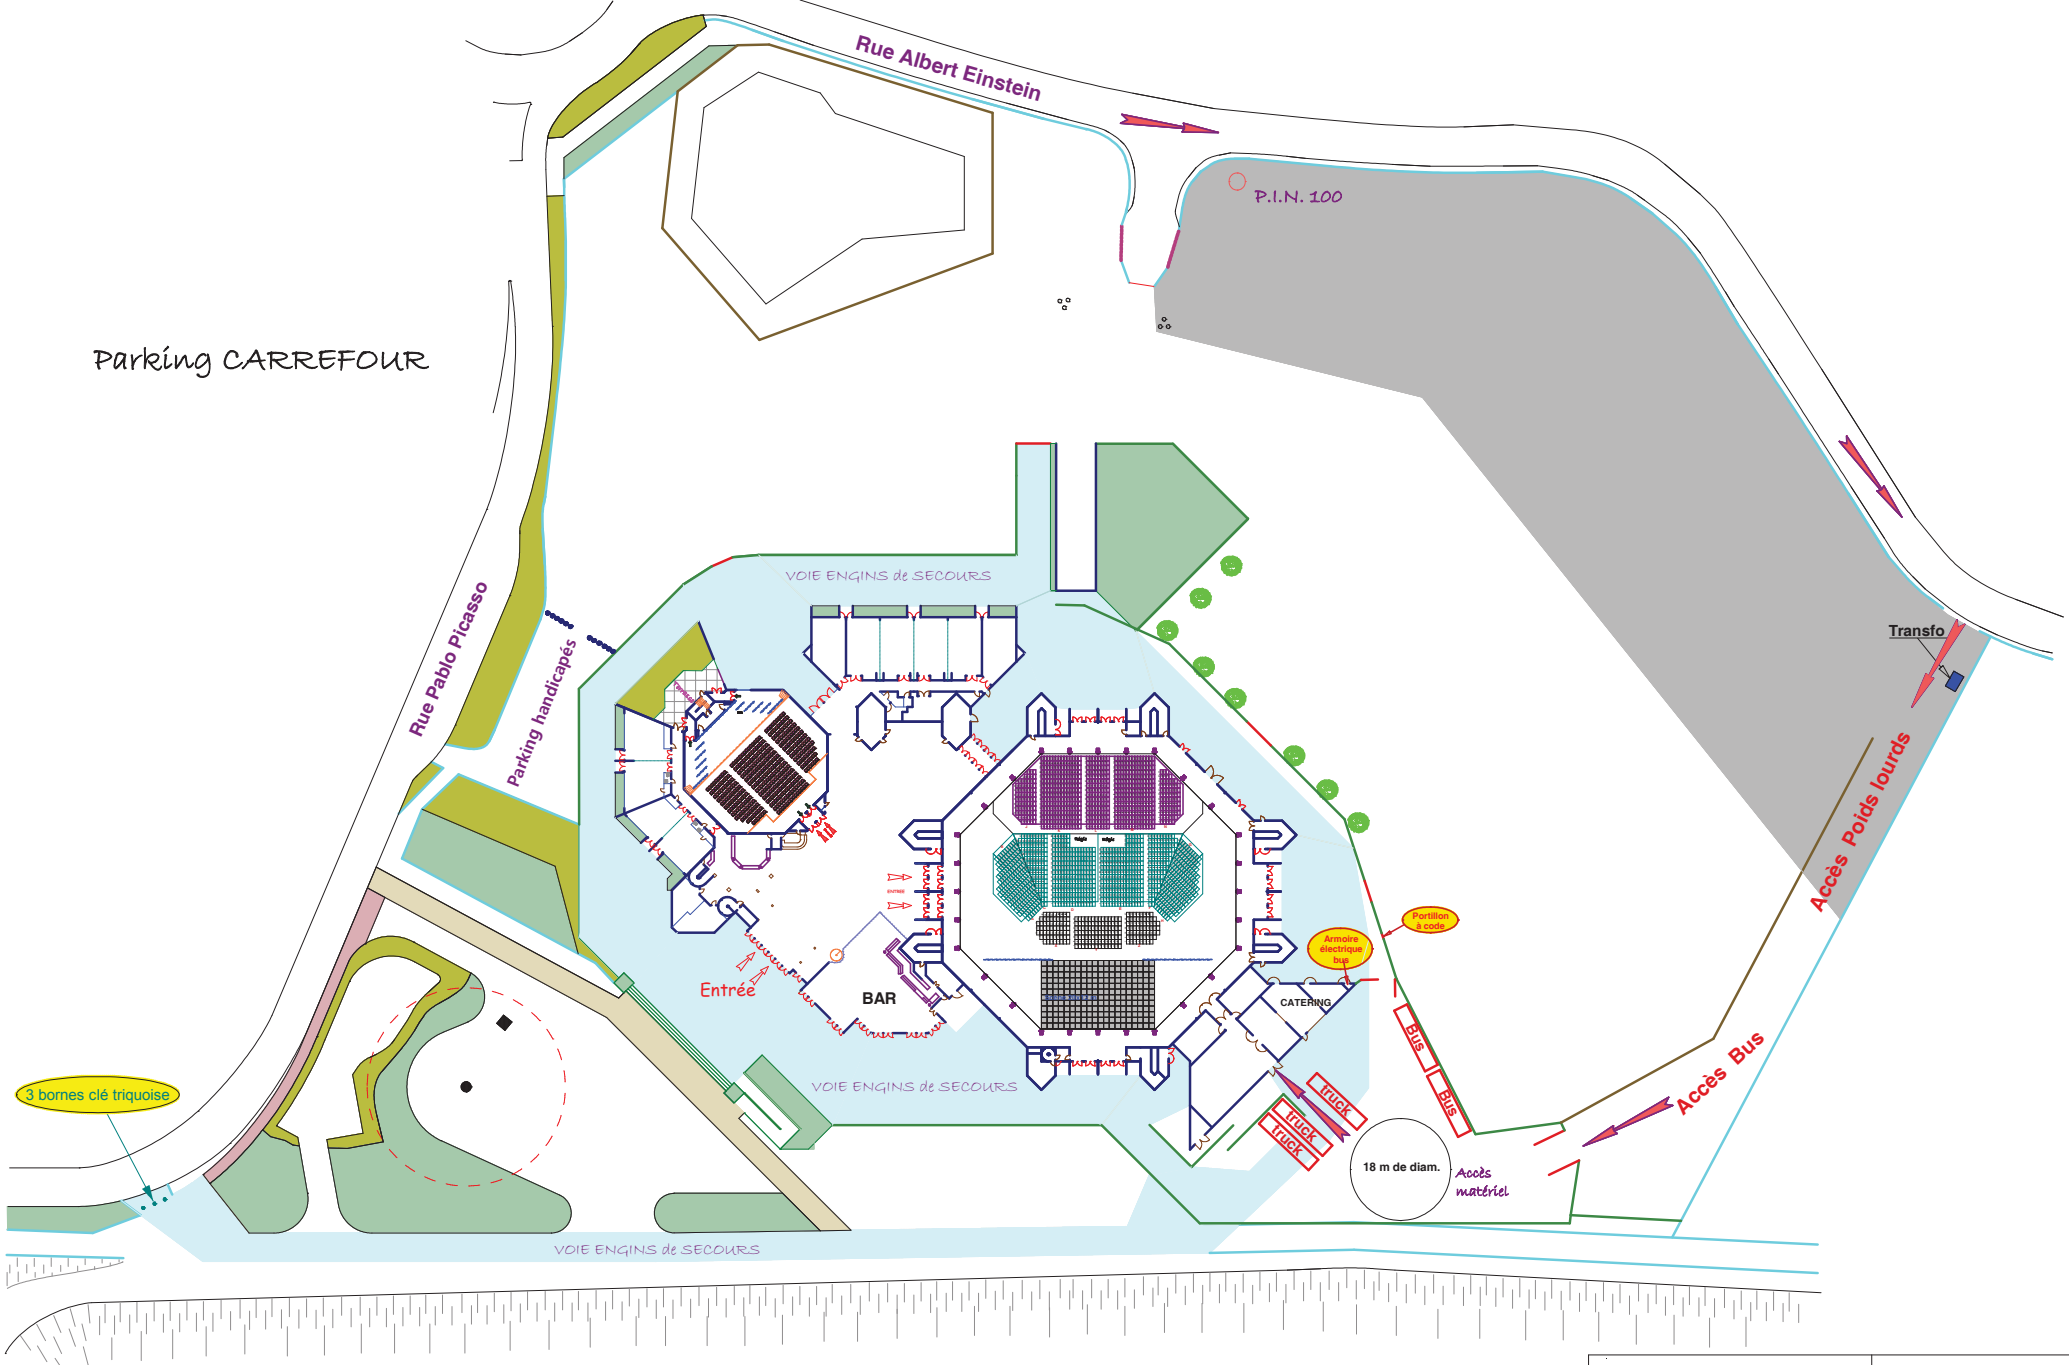

Parking CARREFOUR

3 bornes clé triquise

Le CHER

	PARKING
Accès véhicules tournée	
Ech. : 1/1000	