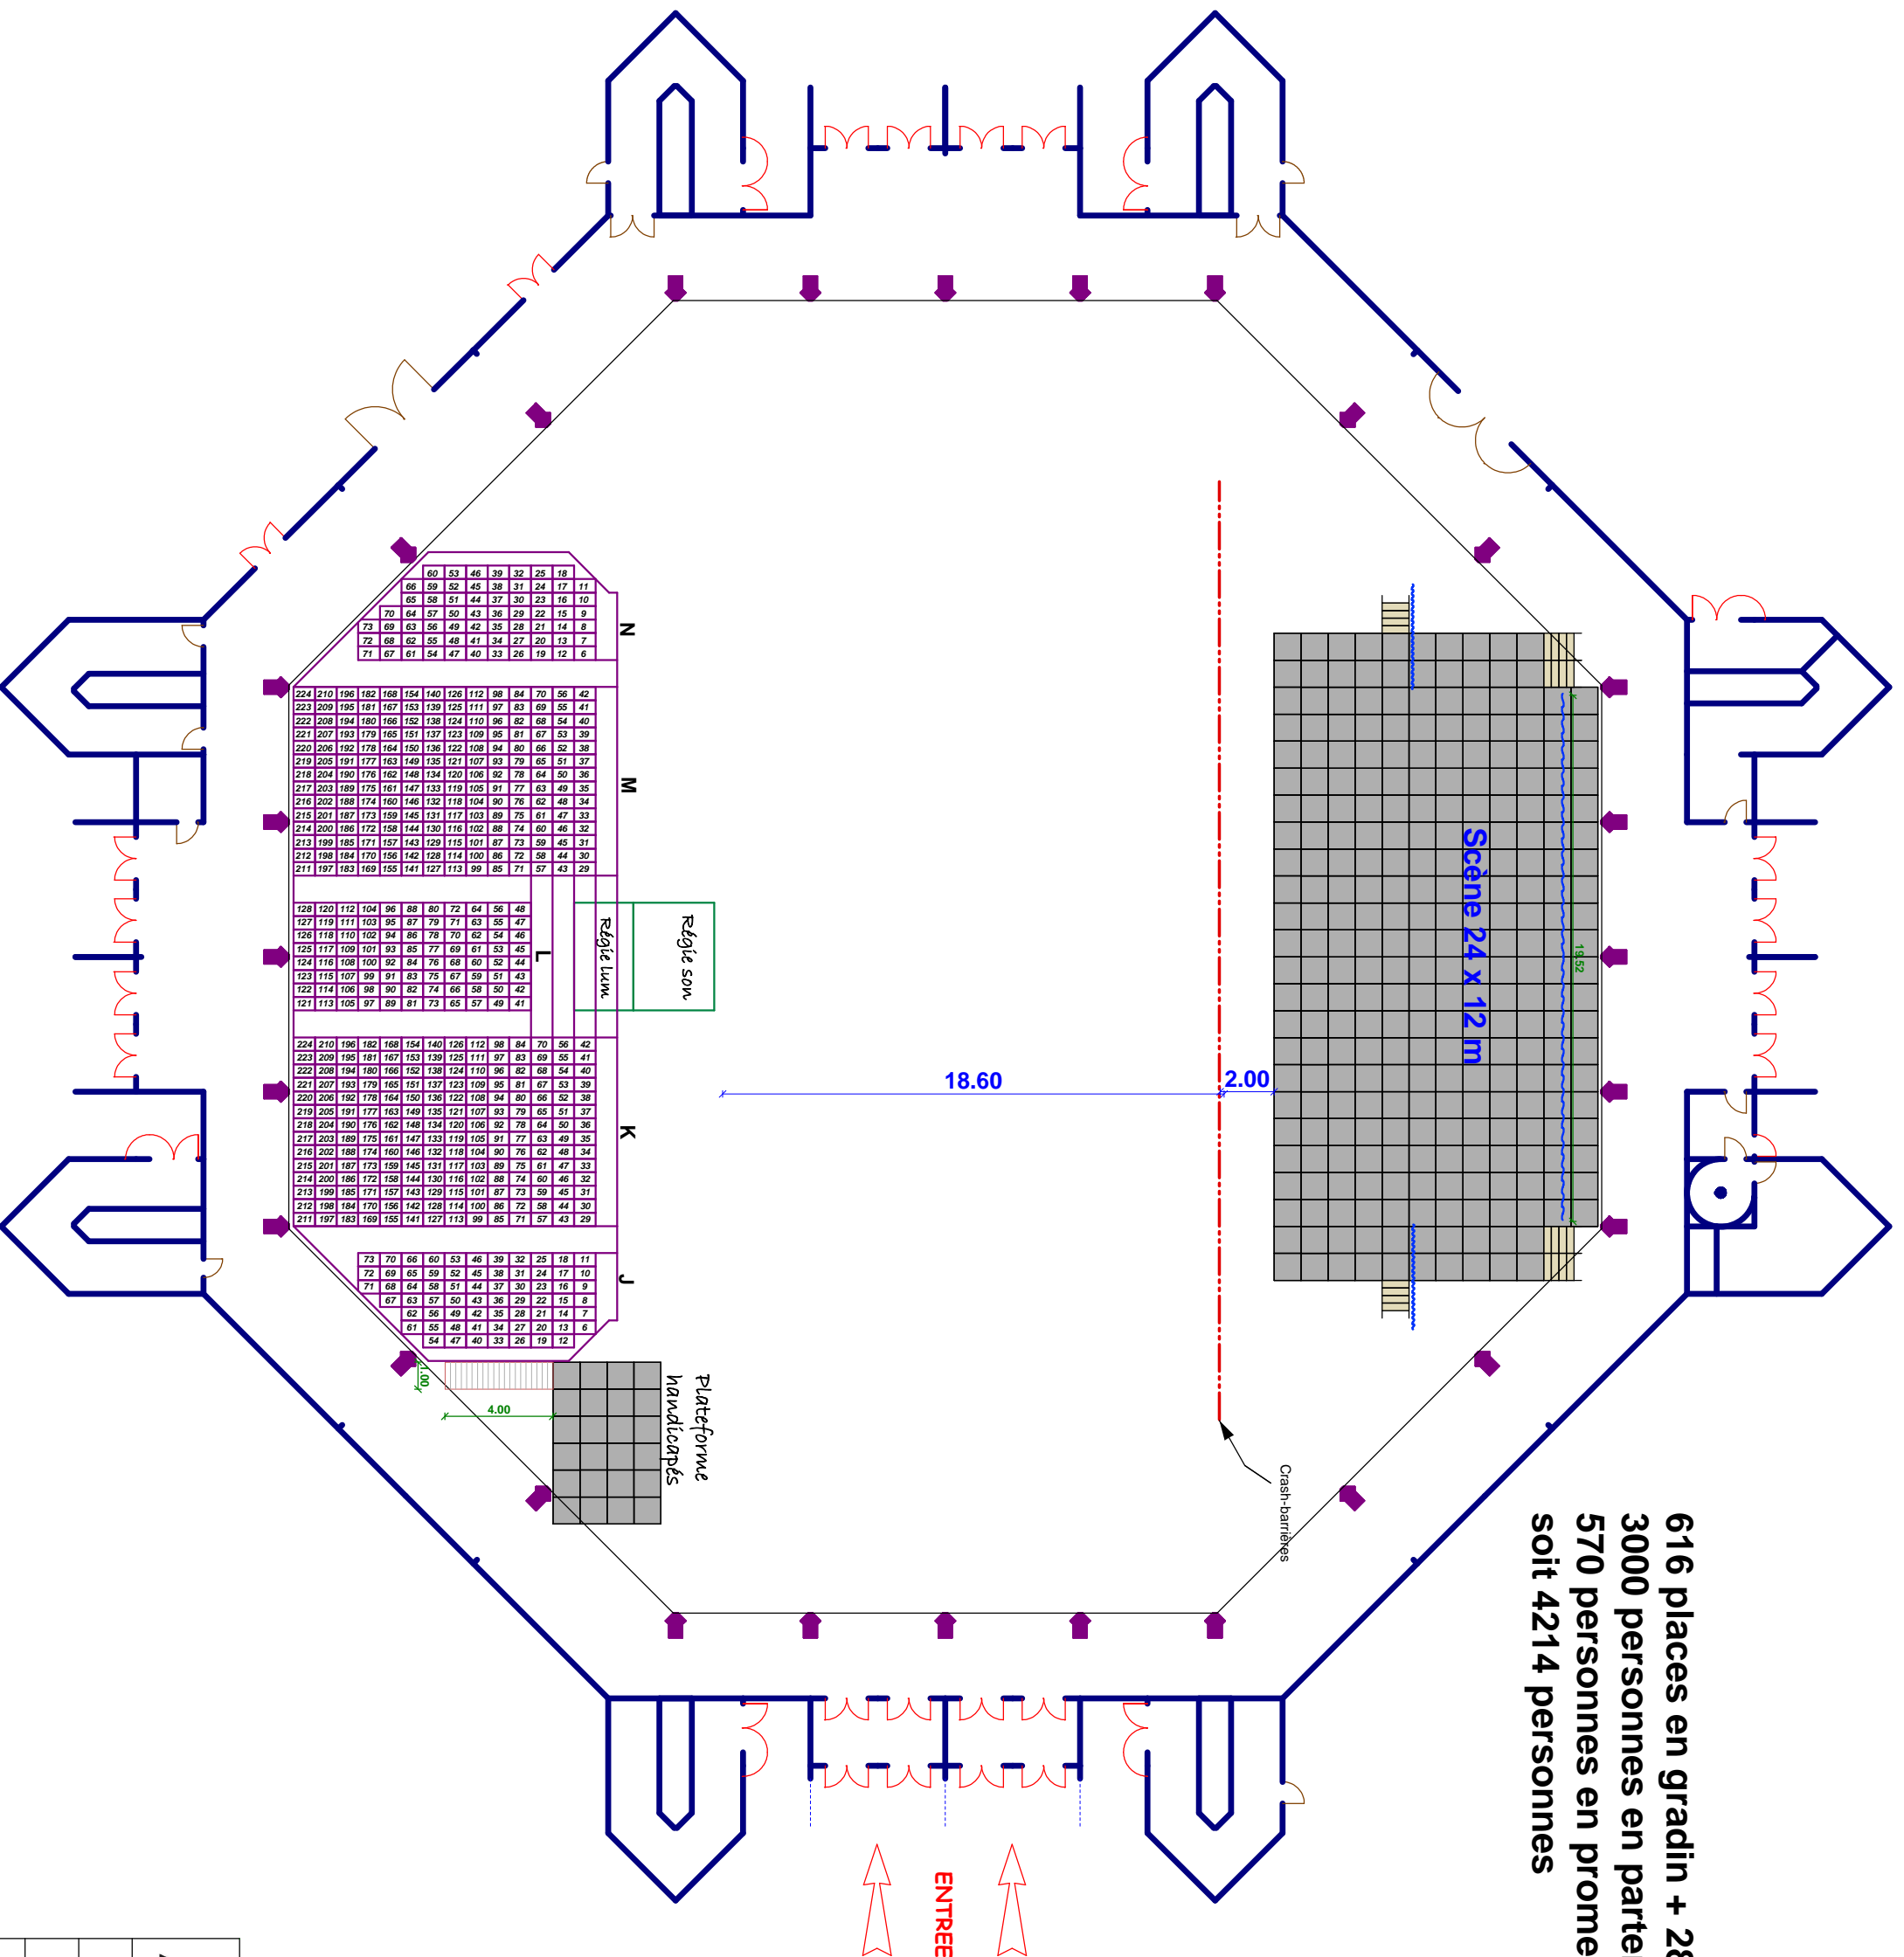

**616 places en gradin + 28 PMR et accompagnants
 3000 personnes en parterre
 570 personnes en promenoirs 1er et 2ème niveaux
 soit 4214 personnes**

		
<small>ENTRÉE DES SQUELÈTES & SERRURES MONTAGNE</small>		
4214 personnes		
<small>Ech. : 1/250</small>		